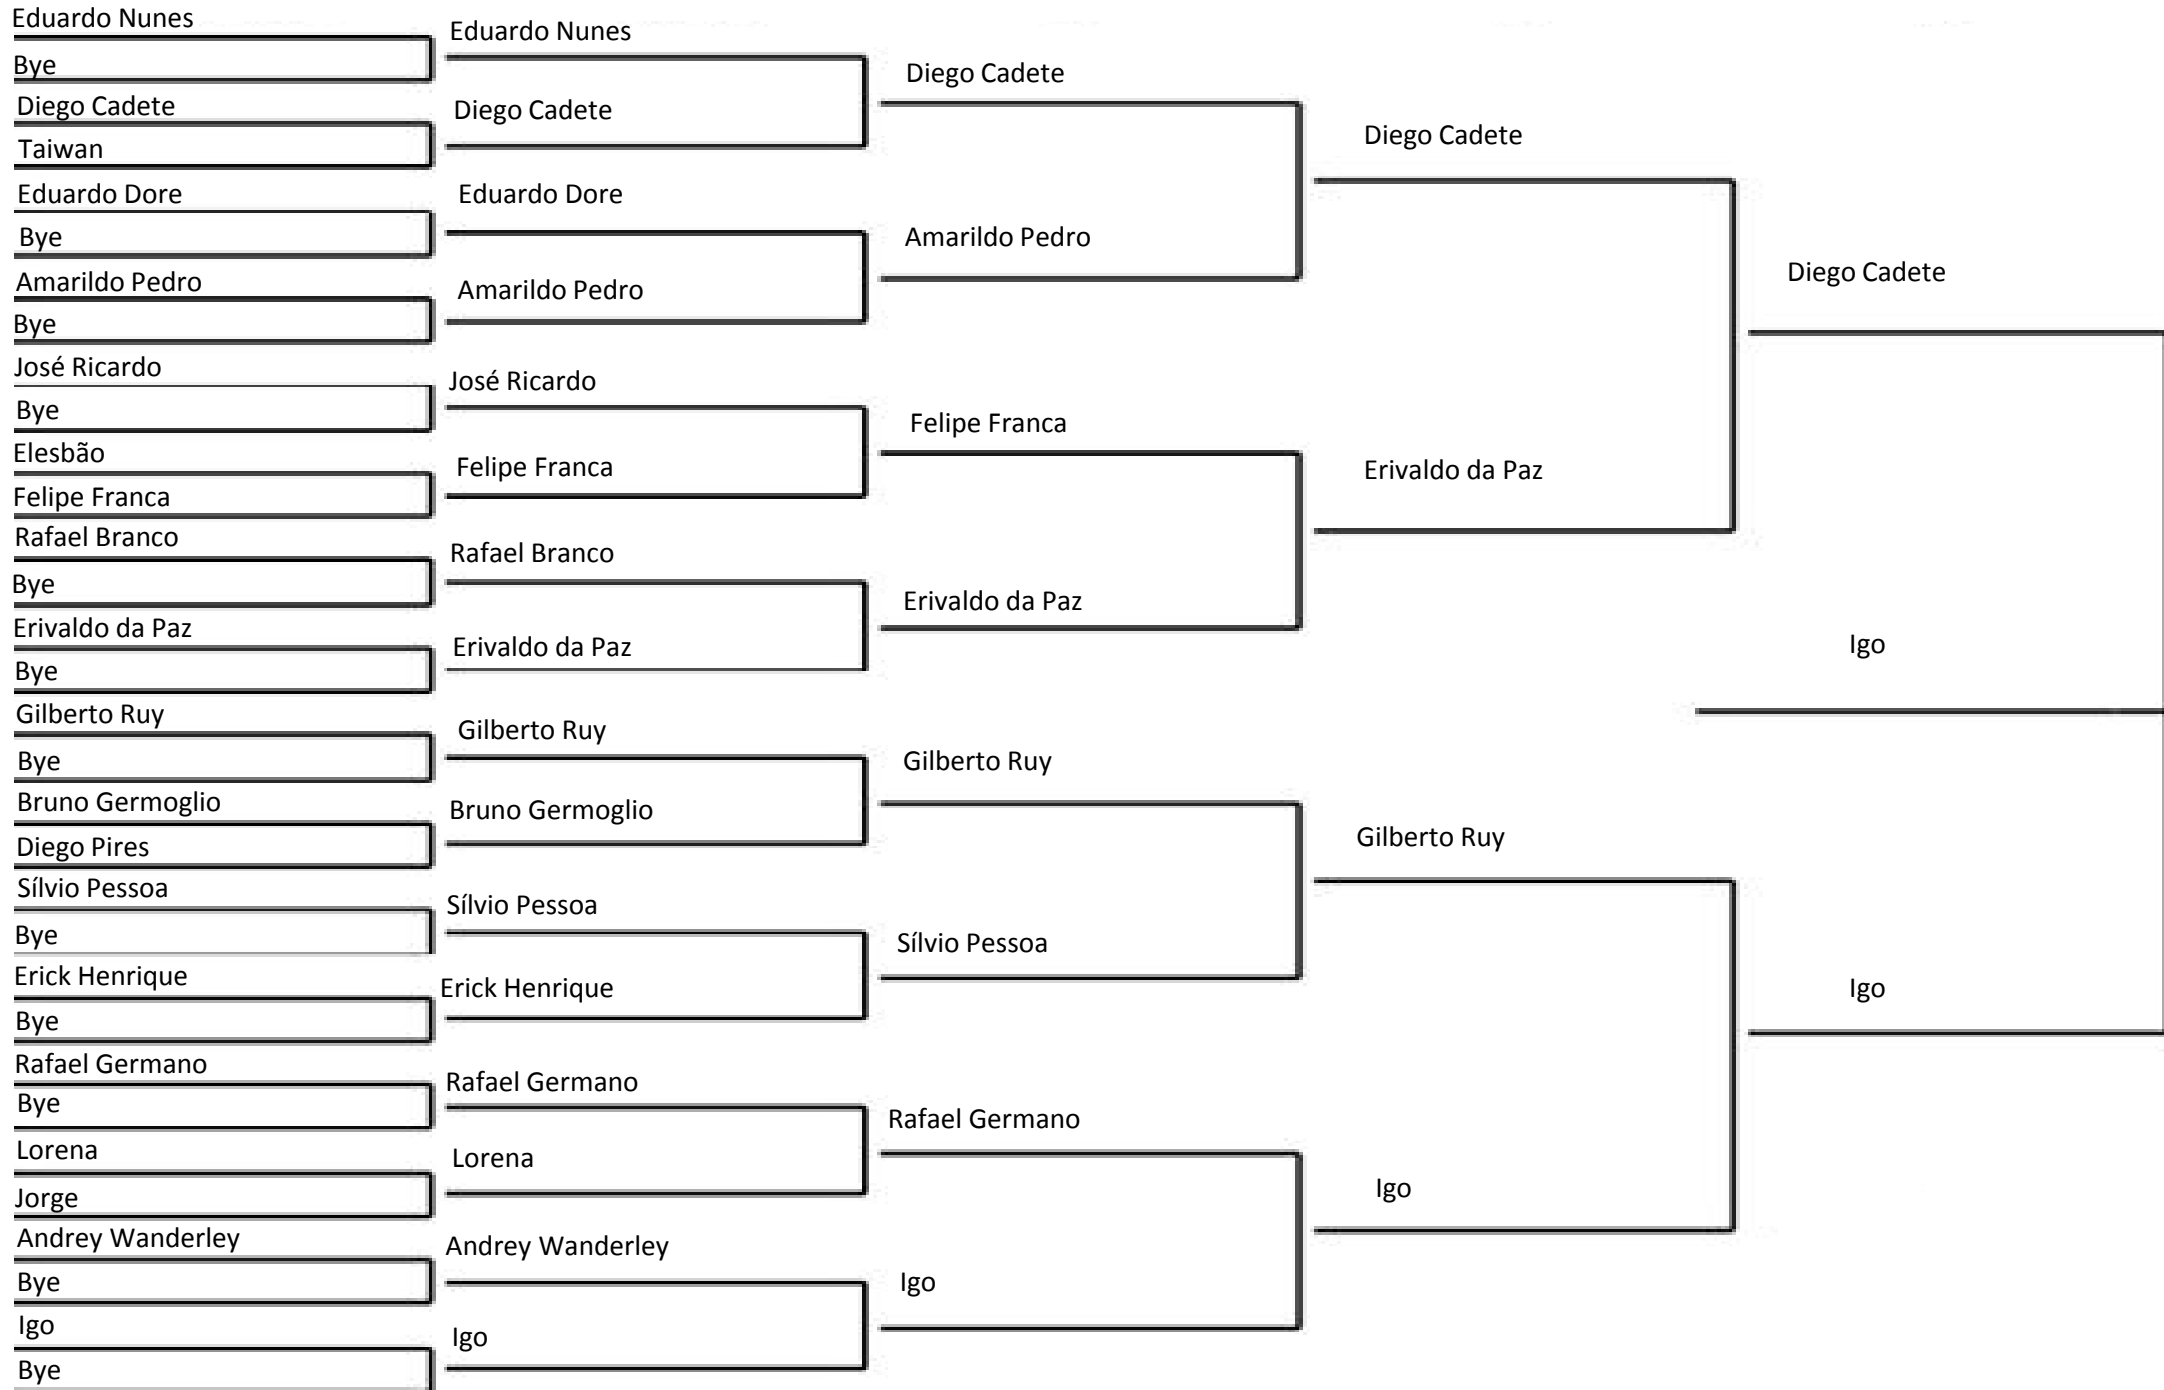

*I ROSEANNE DORE OPEN DE TÊNIS*

Roseanne  
Dore Soares  
Laboratórios

*O ESPORTE ESTÁ NO NOSSO **DNA***

**CHAVEAMENTO**

# 2º Classe